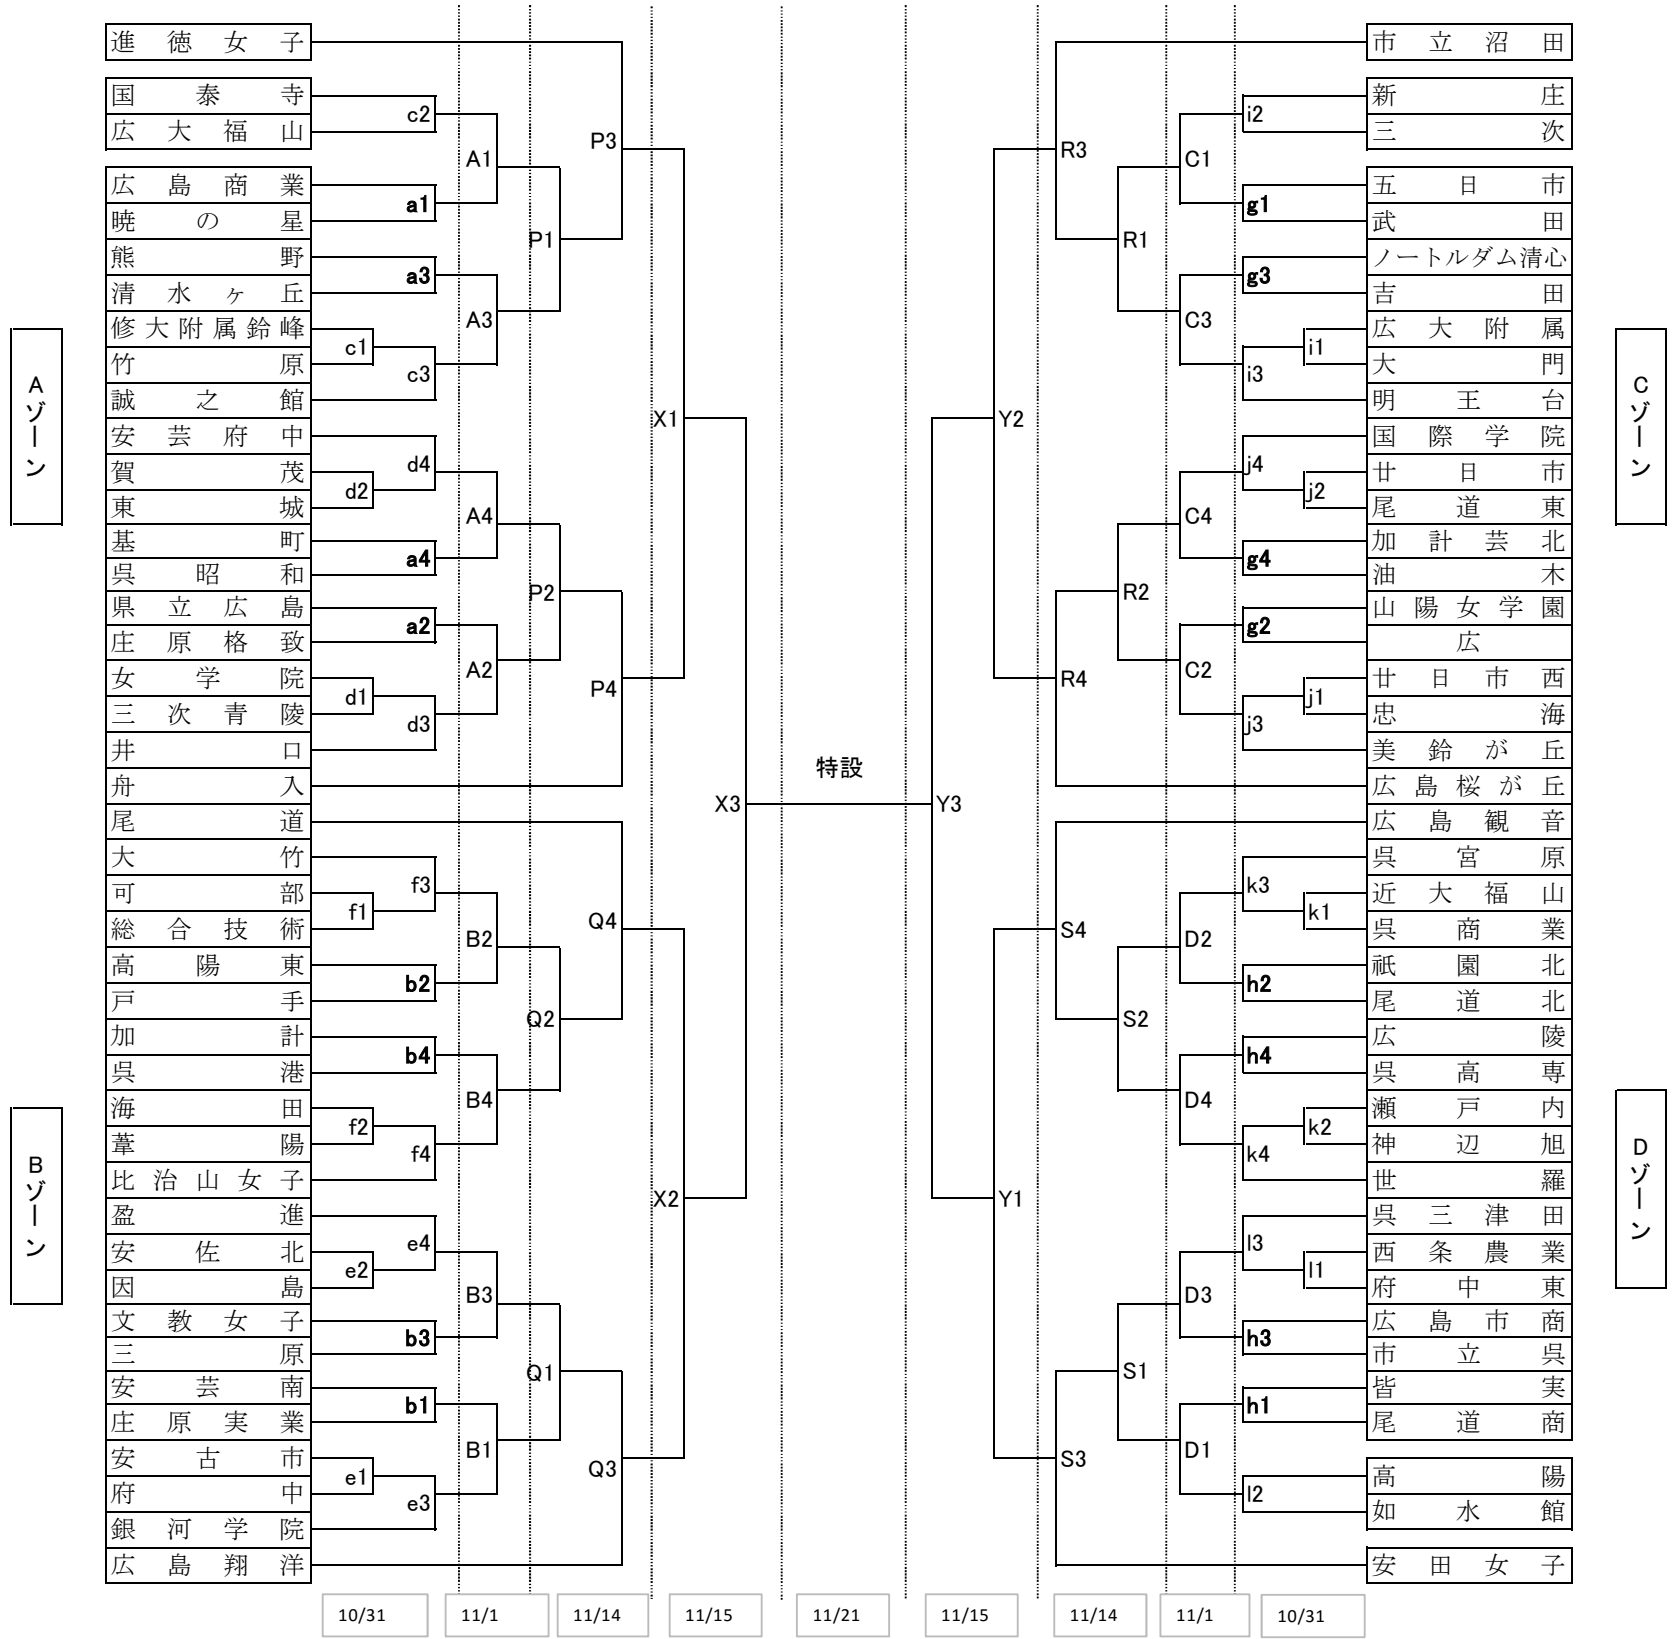

第68回全日本バレーボール高等学校選手権大会 広島県大会（女子組み合わせ）

日	女子会場	コート	会場責任	競技責任	審判責任	入校	代表者会議	開館	開始式	プロトコール	試合間
10月31日(土)	葦陽	f・h	鳴本	室屋	宮本	10:00	10:45	11:00	11:00	11:30	10分
	神辺旭	k・l	佐藤延	金川	大信						
	盈進	b・e	谷川	平木	宮地						
	県立みよし公園	a・c	竹保	福原	阿南						
		d・i									
吉田運動公園	g・j	寺本	渡邊	横畠							
11月1日(日)	葦陽	B・D	鳴本	平木	大信	9:00	9:45	10:00	10:00	10:30	10分
	県立みよし公園	A・C	竹保	福原	阿南						
11月14日(土)	進徳	P・Q	小田			10:00	10:45	11:00	11:00	11:30	10分 連続20分
	観音	R・S	嘉屋								
11月15日(日)	進徳	X・Y	小田			9:00	9:45	10:00	10:00	10:30	10分 連続20分
11月21日(土)	県立総合小アリーナ	特設	平木	明田	大信	-	10:00	9:00	10:30	13:15	設定時刻